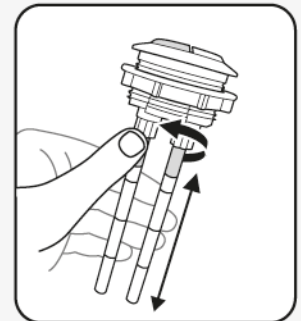

Figura 1

Ajuste

**DESCARGA
DUAL**

MODELO # 800P-48
UPC 039961 023940

MODELO # 800P-58
UPC 039961 023964

BOTONES CROMADOS PARA
DESCARGA DUAL

UNIDAD DE
EMPAQUE

10 pzas.

30800 Rancho Viejo Rd.
San Juan Capistrano, CA 92675 U.S.A
www.fluidmaster.com
001-800.631.2011

1
AÑO DE
GARANTÍA