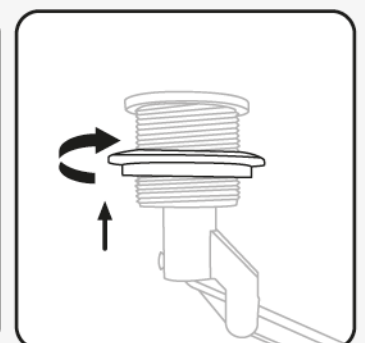

# BOTÓN CROMADO PARA DESCARGA SENCILLA 800FS-3848

#1 EN LA REPARACIÓN DE  
SANITARIOS EN EL MUNDO

Botón cromado para sanitarios de **descarga sencilla**, se utiliza en sanitarios con botón de descarga superior de 38 mm o 48 mm.

### CARACTERÍSTICAS

- 1 Acabados en Cromo.**  
Su diseño y acabado en cromo hacen de este botón un accesorio de lujo que mejora estéticamente cualquier sanitario donde se instale.
- 2 Incluye adaptador de 48 mm.**  
El adaptador convierte el botón de descarga sencilla de 38 mm a 48 mm.  
**(Ver figura 1).**

### ADAPTADOR OPCIONAL

Figura 1

Mida

Adaptador de 48 mm

**DESCARGA  
SENCILLA**

MODELO # 800FS-3848

UPC 039961 023988

BOTÓN CROMADO PARA  
DESCARGA SENCILLA