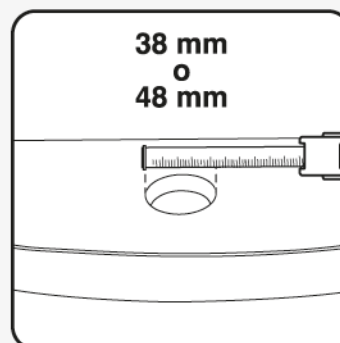

ADAPTADOR OPCIONAL

Figura 1

Mida